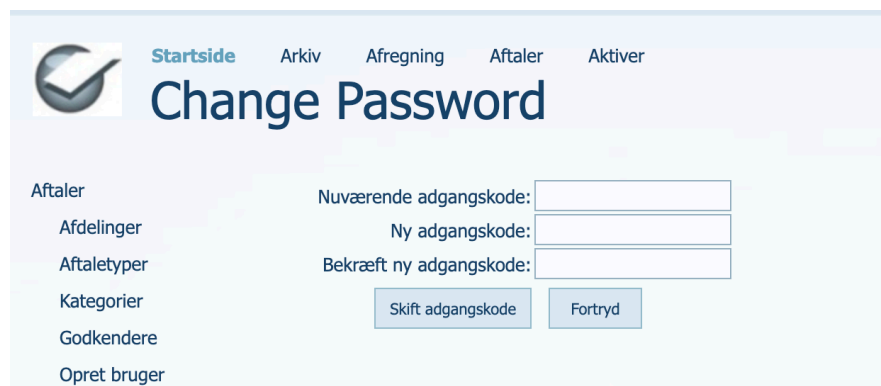

1. Klik på dit navn
2. Klik på "skift adgangskode"

3. Indtast din nuværende adgangskode og din nye adgangskode 2 gange.
4. Afslut med knappen "skift adgangskode"